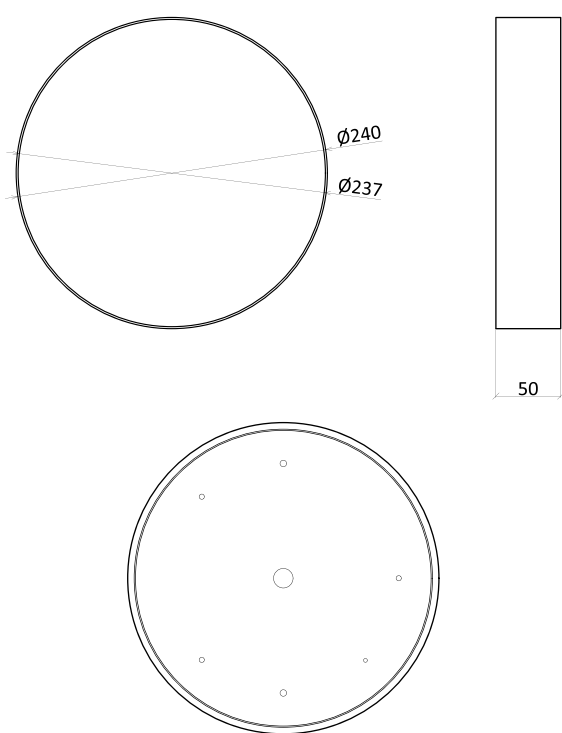

materiál	PMMA a hliník
stupeň krytí / třída ochrany	IP 65 I
certifikace	CE
pracovní teplota	-10 °C ~ +50 °C
relativní vlhkost	10 % ~ 80 %

Helvar
volitelný napájecí zdroj

Díličí specifikace

příkon	33 W	28 W	24 W	21 W
rozměry	Φ355 × 50 mm		Φ240 × 50 mm	
teplota chromatičnosti	3000 / 4000 K		3000 / 4000 K	
LED čipy	72 × SMD 5630		54 × SMD 5630	
světelný tok	3050 / 3210 lm	2715 / 2855 lm	2295 / 2415 lm	2035 / 2150 lm
volitelná integrovaná jednotka AKKU	✘		✘	
hmotnost	2,8 kg		1,4 kg	

Stmívatelné napájecí zdroje

analogové řízení (1-10 V _{DC})	✓
digitální řízení (DALI) *	✓

* S podporou funkce Switch-Control

Technický nákres

ALMA Ø355 × 50 mm

ALMA Ø240 × 50 mm

ALMA Ø210 × 50 mm

Struktura kódu produktu

model	rozměr	napájecí zdroj	příkon	teplota chromatičnosti	povrchová úprava
ALM	24	DAL	24W	3K	W
ALM ALMA	35 Ø355 x 50 mm 24 Ø240 x 50 mm 21 Ø210 x 50 mm	HEL Helvar PSU DAL DALI Helvar 10V 1-10V Helvar	33W 33 W 28W 28 W 24W 24 W 21W 21 W 14W 14 W	3K 3000 K 4K5 4500 K	B black G grey W white