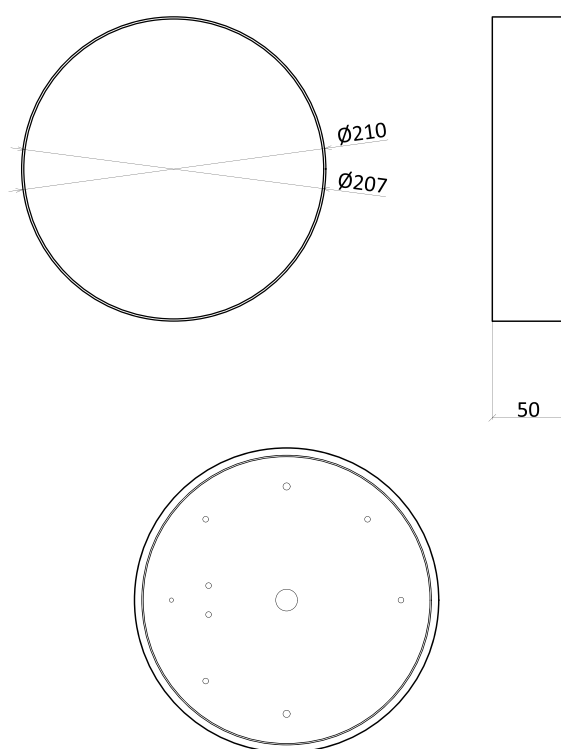

materiál	PMMA a hliník
stupeň krytí / třída ochrany	IP 65 I
certifikace	CE
pracovní teplota	-10 °C ~ +50 °C
relativní vlhkost	10 % ~ 80 %

Helvar
volitelný napájecí zdroj

Díličí specifikace

příkon	33 W	28 W	24 W	21 W
rozměry	Φ355 × 50 mm		Φ240 × 50 mm	
teplota chromatičnosti	3000 / 4000 K		3000 / 4000 K	
LED čipy	72 × SMD 5630		54 × SMD 5630	
světelný tok	3050 / 3210 lm	2715 / 2855 lm	2295 / 2415 lm	2035 / 2150 lm
volitelná integrovaná jednotka AKKU	✘		✘	
hmotnost	2,8 kg		1,4 kg	

Stmívatelné napájecí zdroje

analogové řízení (1-10 V _{DC})	✓
digitální řízení (DALI) *	✓

* S podporou funkce Switch-Control

Technický nákres

ALMA Ø355 × 50 mm

ALMA Ø240 × 50 mm

ALMA Ø210 × 50 mm

Struktura kódu produktu

model	rozměr	napájecí zdroj	příkon	teplota chromatičnosti	povrchová úprava
ALM	24	DAL	24W	3K	W
ALM ALMA	35 Ø355 x 50 mm 24 Ø240 x 50 mm 21 Ø210 x 50 mm	HEL Helvar PSU DAL DALI Helvar 10V 1-10V Helvar	33W 33 W 28W 28 W 24W 24 W 21W 21 W 14W 14 W	3K 3000 K 4K5 4500 K	B black G grey W white