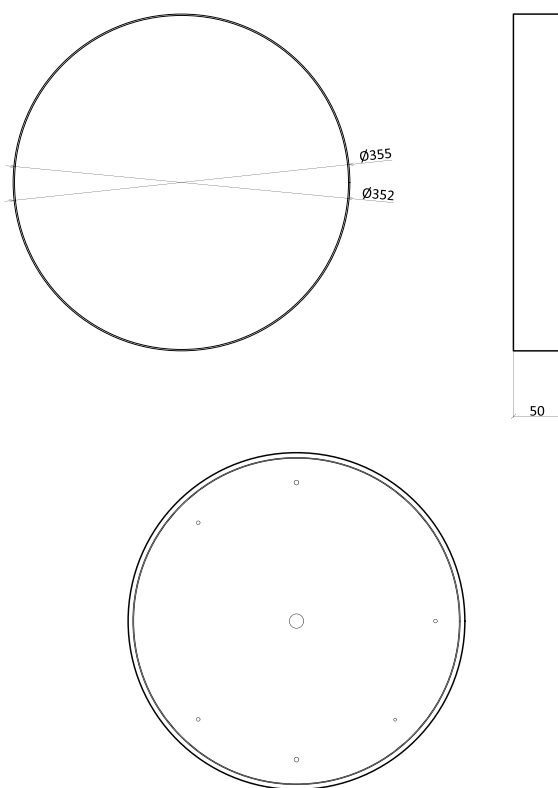

materiál	PMMA a hliník
stupeň krytí / třída ochrany	IP 65 I
certifikace	CE
pracovní teplota	-10 °C ~ +50 °C
relativní vlhkost	10 % ~ 80 %

Helvar
volitelný napájecí zdroj

Díličí specifikace

příkon	33 W	28 W	24 W	21 W
rozměry	Φ355 × 50 mm		Φ240 × 50 mm	
teplota chromatičnosti	3000 / 4000 K		3000 / 4000 K	
LED čipy	72 × SMD 5630		54 × SMD 5630	
světelný tok	3050 / 3210 lm	2715 / 2855 lm	2295 / 2415 lm	2035 / 2150 lm
volitelná integrovaná jednotka AKKU	✘		✘	
hmotnost	2,8 kg		1,4 kg	

Stmívatelné napájecí zdroje

analogové řízení (1-10 V _{DC})	✓	✓
digitální řízení (DALI) *	✓	✓

* S podporou funkce Switch-Control

Helvar
volitelný napájecí zdroj

Díličí specifikace

příkon	21 W	14 W
rozměry	Φ210 × 50 mm	
teplota chromatičnosti	3000 / 4000 K	
LED čipy	54 × SMD 5630	
světelný tok	2035 / 2150 lm	1405 / 1480 lm
volitelná integrovaná jednotka AKKU	✘	
hmotnost	1,1 kg	

Stmívatelné napájecí zdroje

analogové řízení (1-10 V _{DC})	✓
digitální řízení (DALI) *	✓

* S podporou funkce Switch-Control

Technický nákres

ALMA Ø355 × 50 mm

ALMA Ø240 × 50 mm

ALMA Ø210 × 50 mm

Struktura kódu produktu

model	rozměr	napájecí zdroj	příkon	teplota chromatičnosti	povrchová úprava
ALM	24	DAL	24W	3K	W
ALM ALMA	35 Ø355 x 50 mm 24 Ø240 x 50 mm 21 Ø210 x 50 mm	HEL Helvar PSU DAL DALI Helvar 10V 1-10V Helvar	33W 33 W 28W 28 W 24W 24 W 21W 21 W 14W 14 W	3K 3000 K 4K5 4500 K	B black G grey W white