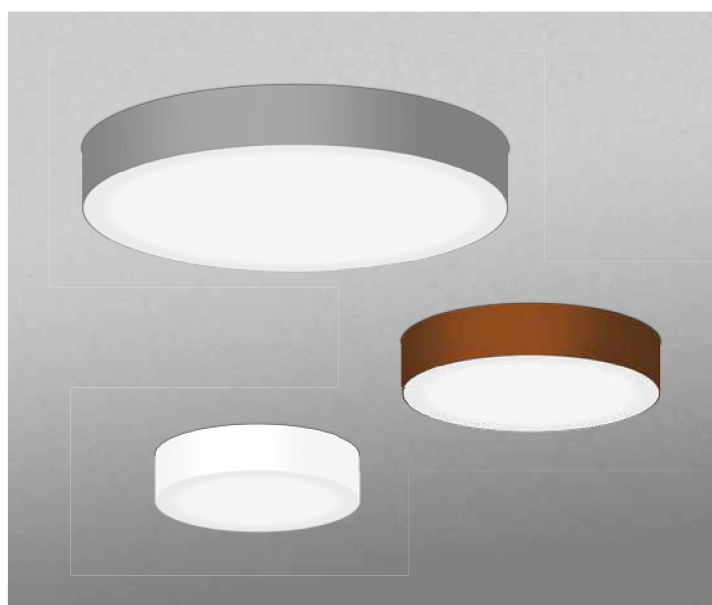

ALMA přisazené stropní svítidlo LED

Základní vlastnosti

Celohliníková konstrukce
vysoká 50 mm

Zvýšený stupeň krytí IP 65
Pohledový lem o šířce 1 mm

Přímosvit s decentně
přiznanou pravidelnou
formací čipů za difusorem

Možnost stmívání

 1-10V iDim

Základní specifikace

životnost LED	42000 h (L90B10) / 162000 h (L70B50)
napájecí napětí / EEC	AC 230 V A++ / A+ / A
úhel osvětlení	120°
index podání barev	Ra ≥ 80
povrchová úprava	black / maroon / grey / white

materiál	PMMA a hliník
stupeň krytí / třída ochrany	IP 65 I
certifikace	CE
pracovní teplota	-10 °C ~ +50 °C
relativní vlhkost	10 % ~ 80 %

Helvar
volitelný napájecí zdroj

Díličí specifikace

příkon	33 W	28 W	24 W	21 W
rozměry	Φ355 × 50 mm		Φ240 × 50 mm	
teplota chromatičnosti	3000 / 4000 K		3000 / 4000 K	
LED čipy	72 × SMD 5630		54 × SMD 5630	
světelný tok	3050 / 3210 lm	2715 / 2855 lm	2295 / 2415 lm	2035 / 2150 lm
volitelná integrovaná jednotka AKKU	✘		✘	
hmotnost	2,8 kg		1,4 kg	