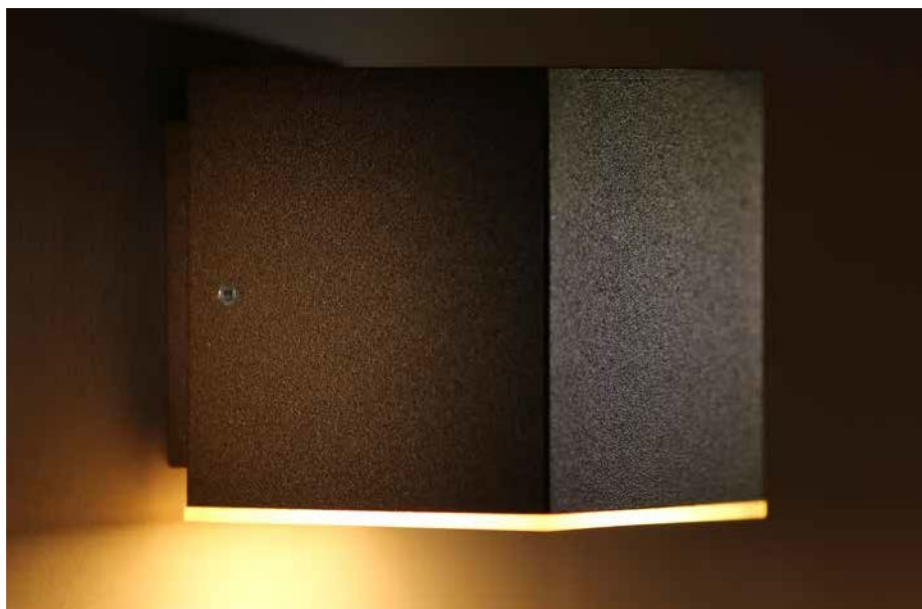

PLAN přisazené nástěnné svítidlo LED

Základní vlastnosti

Celohliníková konstrukce

4 základní barvy povrchové úpravy

Zvýšený stupeň krytí IP 65 i běžný IP 40

Jednostranné nebo oboustranné vyzařování přes opálový difusor

TCI
napájecí zdroj

Díličí specifikace

příkon	7 W	7 W
rozměry	60 × 144 × 76 mm	60 × 144 × 76 mm
stupeň krytí	IP 40	IP 65
povrchová úprava	black / grey / white	black / maroon / grey / white
vyzařování	double beam	double beam
teplota chromatičnosti	3000 / 4000 K	3000 / 4000 K
LED čipy	2 × COB Citizen	2 × COB Citizen
světelný tok	2 × 275 / 2 × 290 lm	2 × 275 / 2 × 290 lm
volitelná integrovaná jednotka AKKU	✘	✘
hmotnost	0,5 kg	0,5 kg

TCI
napájecí zdroj

Díličí specifikace

příkon	3,5 W
rozměry	60 × 65 × 67 mm
stupeň krytí	IP 65
povrchová úprava	black / maroon / grey / white
vyzařování	single beam
teplota chromatičnosti	3000 / 4000 K
LED čipy	1 × COB Citizen
světelný tok	300 / 315 lm
volitelná integrovaná jednotka AKKU	✘
hmotnost	0,3 kg