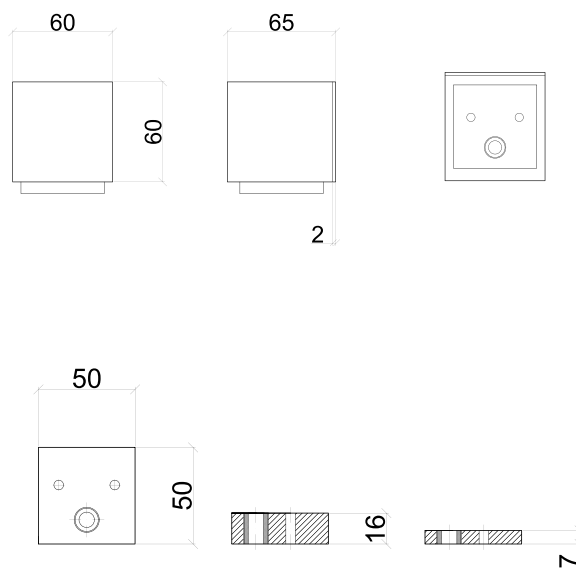

TCI
napájecí zdroj

Díličí specifikace

příkon	7 W	7 W
rozměry	60 × 144 × 76 mm	60 × 144 × 76 mm
stupeň krytí	IP 40	IP 65
povrchová úprava	black / grey / white	black / maroon / grey / white
vyzařování	double beam	double beam
teplota chromatičnosti	3000 / 4000 K	3000 / 4000 K
LED čipy	2 × COB Citizen	2 × COB Citizen
světelný tok	2 × 275 / 2 × 290 lm	2 × 275 / 2 × 290 lm
volitelná integrovaná jednotka AKKU	✘	✘
hmotnost	0,5 kg	0,5 kg

TCI
napájecí zdroj

Díličí specifikace

příkon	3,5 W
rozměry	60 × 65 × 67 mm
stupeň krytí	IP 65
povrchová úprava	black / maroon / grey / white
vyzařování	single beam
teplota chromatičnosti	3000 / 4000 K
LED čipy	1 × COB Citizen
světelný tok	300 / 315 lm
volitelná integrovaná jednotka AKKU	✘
hmotnost	0,3 kg

Technický náčrt

PLAN 60 × 144 × 76 mm

PLAN 60 × 65 × 67 mm

Struktura kódu produktu

model	napájecí zdroj	vyzařování	stupeň krytí	příkon	teplota chromatičnosti	povrchová úprava
PLA	TCI	D	IP	7W	3K	M
PLA PLAN	TCI TCI PSU	D double beam S single beam	IP IP 40 IP IP 65	7W 7 W 3W5 3,5 W	3K 3000 K 4K 4000 K	B black M maroon G grey W white