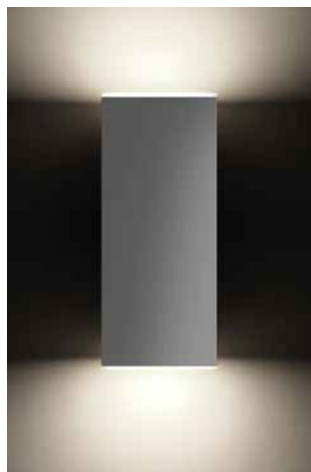

PLAN přisazené nástěnné svítidlo LED

Základní vlastnosti

Celohliníková konstrukce

4 základní barvy povrchové úpravy

Zvýšený stupeň krytí IP 65 i běžný IP 40

Jednostranné nebo oboustranné vyzařování přes opálový difusor

TCI
napájecí zdroj

Díličí specifikace

příkon	7 W	7 W
rozměry	60 × 144 × 76 mm	60 × 144 × 76 mm
stupeň krytí	IP 40	IP 65
povrchová úprava	black / grey / white	black / maroon / grey / white
vyzařování	double beam	double beam
teplota chromatičnosti	3000 / 4000 K	3000 / 4000 K
LED čipy	2 × COB Citizen	2 × COB Citizen
světelný tok	2 × 275 / 2 × 290 lm	2 × 275 / 2 × 290 lm
volitelná integrovaná jednotka AKKU	✘	✘
hmotnost	0,5 kg	0,5 kg