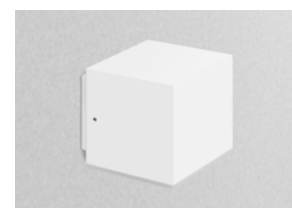

PLAN přisazené nástěnné svítidlo LED

Základní vlastnosti

Celohliníková konstrukce

4 základní barvy povrchové úpravy

Zvýšený stupeň krytí IP 65 i běžný IP 40

Jednostranné nebo oboustranné vyzařování přes opálový difusor

TCI
napájecí zdroj

Díličí specifikace

příkon	7 W	7 W
rozměry	60 × 144 × 76 mm	60 × 144 × 76 mm
stupeň krytí	IP 40	IP 65
povrchová úprava	black / grey / white	black / maroon / grey / white
vyzařování	double beam	double beam
teplota chromatičnosti	3000 / 4000 K	3000 / 4000 K
LED čipy	2 × COB Citizen	2 × COB Citizen
světelný tok	2 × 275 / 2 × 290 lm	2 × 275 / 2 × 290 lm
volitelná integrovaná jednotka AKKU	✘	✘
hmotnost	0,5 kg	0,5 kg

TCI
napájecí zdroj

Díličí specifikace

příkon	3,5 W
rozměry	60 × 65 × 67 mm
stupeň krytí	IP 65
povrchová úprava	black / maroon / grey / white
vyzařování	single beam
teplota chromatičnosti	3000 / 4000 K
LED čipy	1 × COB Citizen
světelný tok	300 / 315 lm
volitelná integrovaná jednotka AKKU	✘
hmotnost	0,3 kg