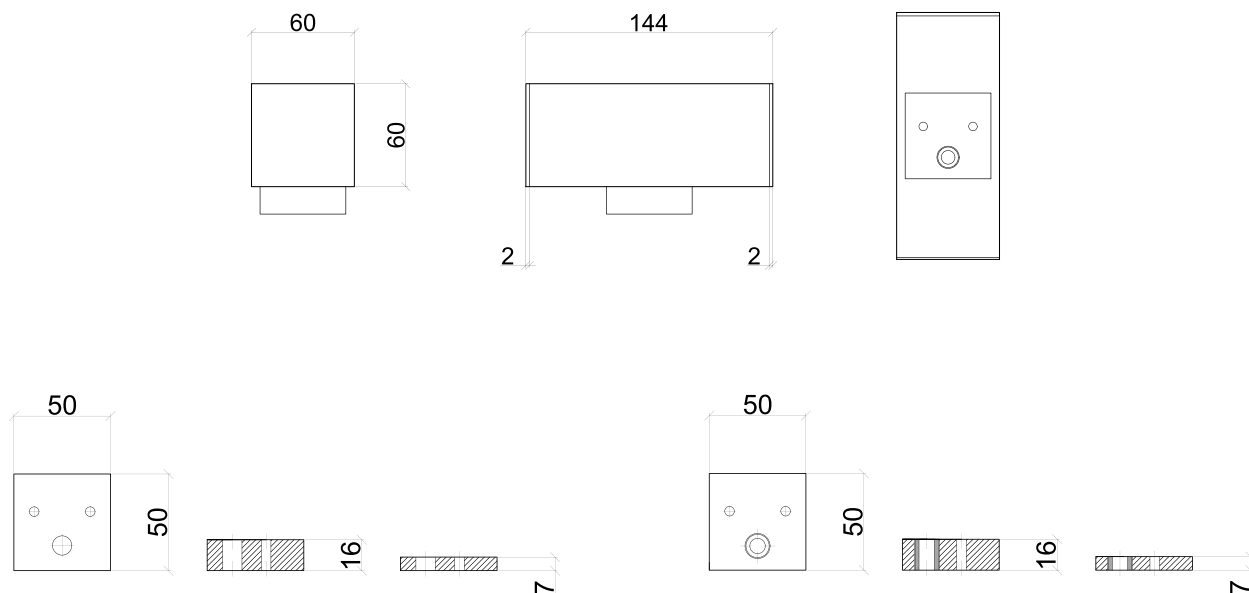

TCI
napájecí zdroj

Díličí specifikace

příkon	7 W	7 W
rozměry	60 × 144 × 76 mm	60 × 144 × 76 mm
stupeň krytí	IP 40	IP 65
povrchová úprava	black / grey / white	black / maroon / grey / white
vyzařování	double beam	double beam
teplota chromatičnosti	3000 / 4000 K	3000 / 4000 K
LED čipy	2 × COB Citizen	2 × COB Citizen
světelný tok	2 × 275 / 2 × 290 lm	2 × 275 / 2 × 290 lm
volitelná integrovaná jednotka AKKU	✘	✘
hmotnost	0,5 kg	0,5 kg

TCI
napájecí zdroj

Díličí specifikace

příkon	3,5 W
rozměry	60 × 65 × 67 mm
stupeň krytí	IP 65
povrchová úprava	black / maroon / grey / white
vyzařování	single beam
teplota chromatičnosti	3000 / 4000 K
LED čipy	1 × COB Citizen
světelný tok	300 / 315 lm
volitelná integrovaná jednotka AKKU	✘
hmotnost	0,3 kg

Technický náčrt

PLAN 60 × 144 × 76 mm

PLAN 60 × 65 × 67 mm

Struktura kódu produktu

model	napájecí zdroj	vyzařování	stupeň krytí	příkon	teplota chromatičnosti	povrchová úprava
PLA	TCI	D	IP	7W	3K	M
PLA PLAN	TCI TCI PSU	D double beam S single beam	IP IP 40 IP IP 65	7W 7 W 3W5 3,5 W	3K 3000 K 4K 4000 K	B black M maroon G grey W white