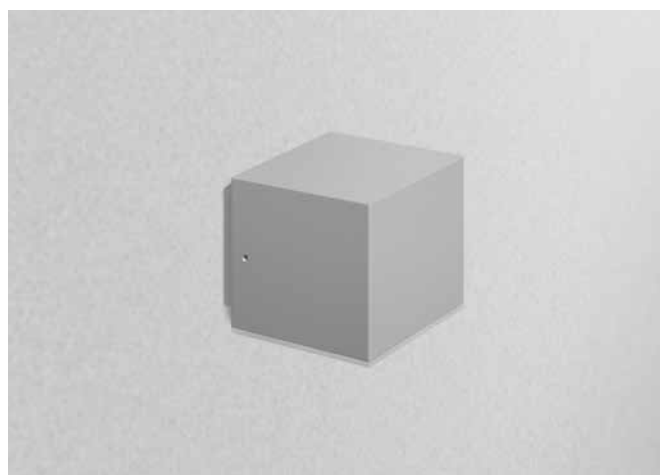

PLAN přisazené nástěnné svítidlo LED

Základní vlastnosti

Celohliníková konstrukce

4 základní barvy povrchové úpravy

Zvýšený stupeň krytí IP 65 i běžný IP 40

Jednostranné nebo oboustranné vyzařování přes opálový difusor

TCI
napájecí zdroj

Díličí specifikace

příkon	7 W	7 W
rozměry	60 × 144 × 76 mm	60 × 144 × 76 mm
stupeň krytí	IP 40	IP 65
povrchová úprava	black / grey / white	black / maroon / grey / white
vyzařování	double beam	double beam
teplota chromatičnosti	3000 / 4000 K	3000 / 4000 K
LED čipy	2 × COB Citizen	2 × COB Citizen
světelný tok	2 × 275 / 2 × 290 lm	2 × 275 / 2 × 290 lm
volitelná integrovaná jednotka AKKU	✘	✘
hmotnost	0,5 kg	0,5 kg

TCI
napájecí zdroj

Díličí specifikace

příkon	3,5 W
rozměry	60 × 65 × 67 mm
stupeň krytí	IP 65
povrchová úprava	black / maroon / grey / white
vyzařování	single beam
teplota chromatičnosti	3000 / 4000 K
LED čipy	1 × COB Citizen
světelný tok	300 / 315 lm
volitelná integrovaná jednotka AKKU	✘
hmotnost	0,3 kg