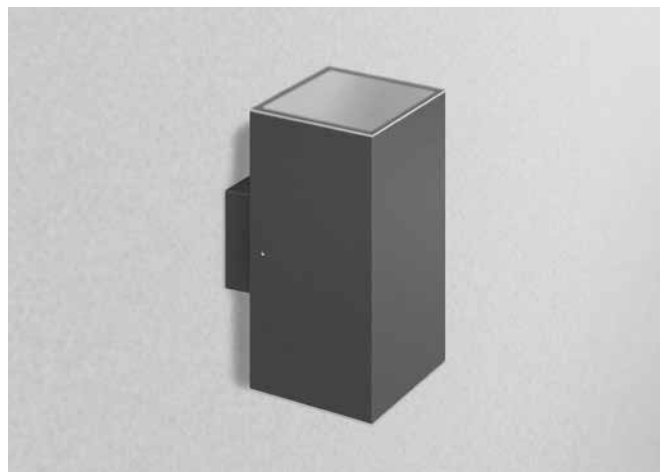

PLAN přisazené nástěnné svítidlo LED

Základní vlastnosti

Celohliníková konstrukce

4 základní barvy povrchové úpravy

Zvýšený stupeň krytí IP 65 i běžný IP 40

Jednostranné nebo oboustranné vyzařování přes opálový difusor

TCI
napájecí zdroj

Díličí specifikace

příkon	7 W	7 W
rozměry	60 × 144 × 76 mm	60 × 144 × 76 mm
stupeň krytí	IP 40	IP 65
povrchová úprava	black / grey / white	black / maroon / grey / white
vyzařování	double beam	double beam
teplota chromatičnosti	3000 / 4000 K	3000 / 4000 K
LED čipy	2 × COB Citizen	2 × COB Citizen
světelný tok	2 × 275 / 2 × 290 lm	2 × 275 / 2 × 290 lm
volitelná integrovaná jednotka AKKU	✘	✘
hmotnost	0,5 kg	0,5 kg

TCI
napájecí zdroj

Díličí specifikace

příkon	3,5 W
rozměry	60 × 65 × 67 mm
stupeň krytí	IP 65
povrchová úprava	black / maroon / grey / white
vyzařování	single beam
teplota chromatičnosti	3000 / 4000 K
LED čipy	1 × COB Citizen
světelný tok	300 / 315 lm
volitelná integrovaná jednotka AKKU	✘
hmotnost	0,3 kg